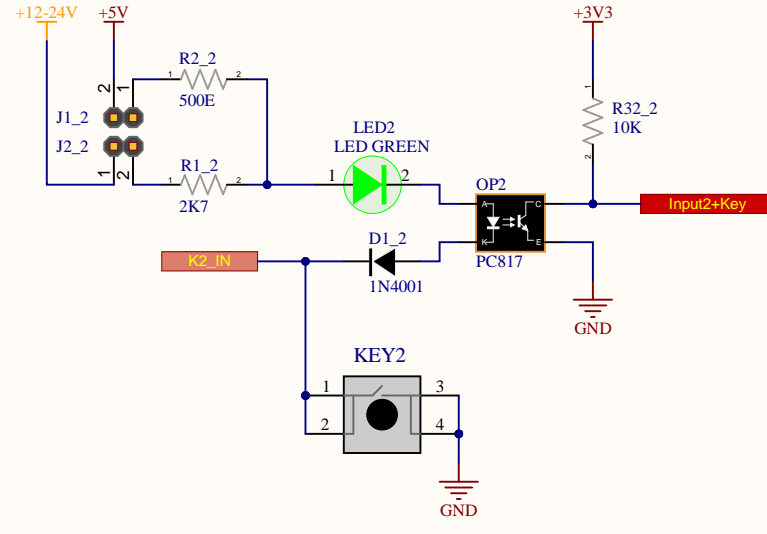

ABOX-X4

RS 485-2

ESP32

DIP SWITCH

BUZZER

Relay Driver

Input 1

Input 2

Input 3

Input 4

ABOX-X4

micro smicrothai.com

500E X2

500E X2

12-24VDC

50K