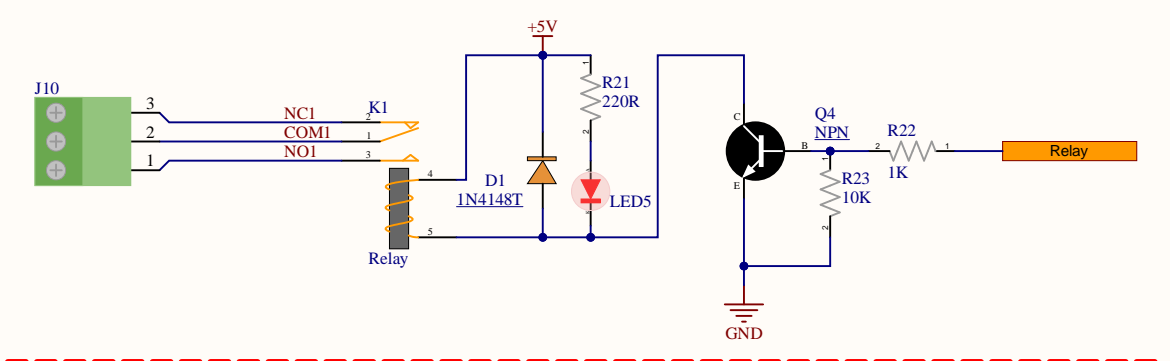

ABOX-X4

RS 485-2

ESP32

DIP SWITCH

BUZZER

Relay Driver

Input 1

Input 2

Input 3

Input 4

ABOX-X4

micro smicrothai.com

500E X2

500E X2

12-24VDC

50K