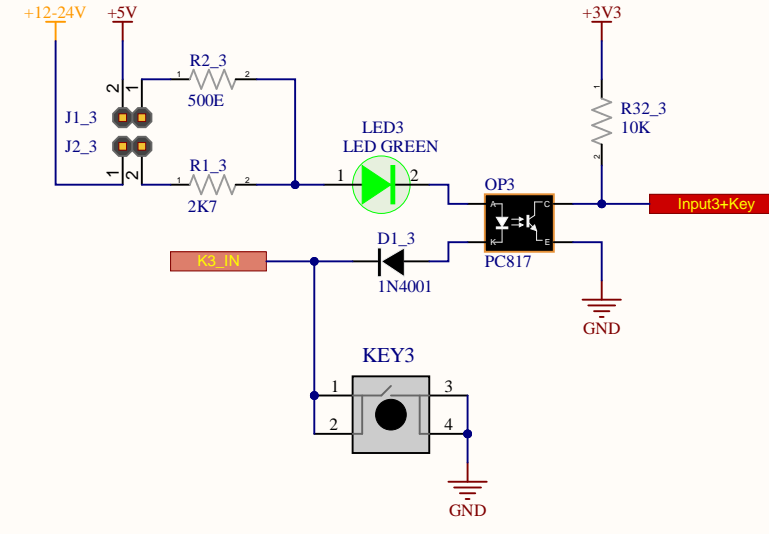

ABOX-X4

RS 485-2

ESP32

DIP SWITCH

BUZZER

Relay Driver

Input 1

Input 2

Input 3

Input 4

ABOX-X4

micro smicrothai.com

500E X2

500E X2

12-24VDC

50K