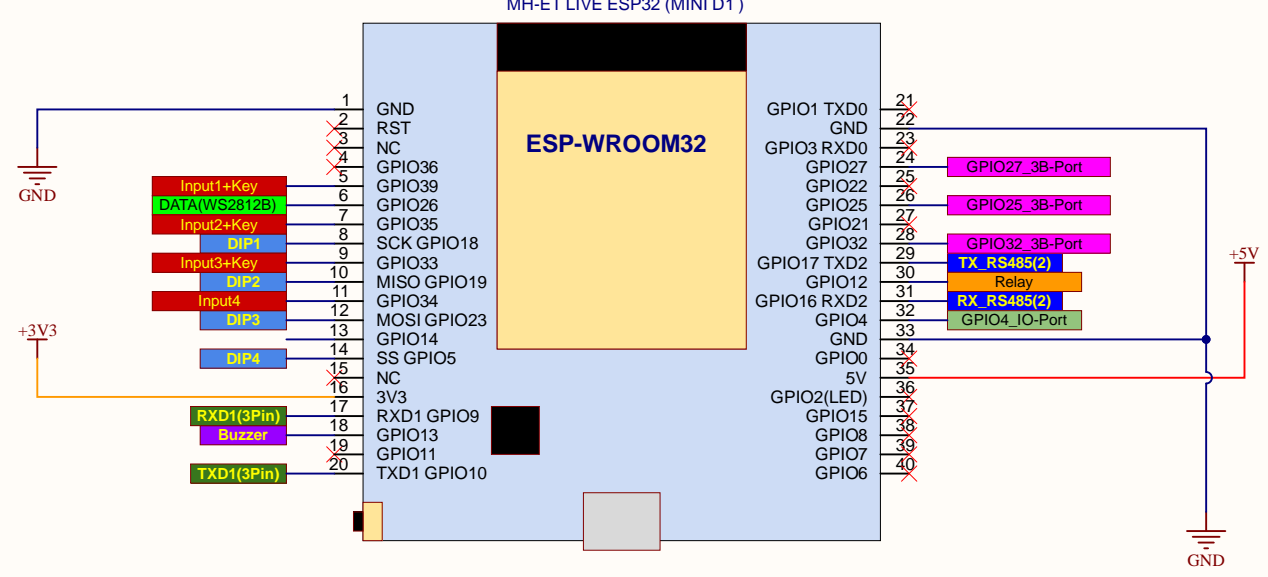

ABOX-X4

RS 485-2

ESP32

DIP SWITCH

BUZZER

Relay Driver

Input 1

Input 2

Input 3

Input 4