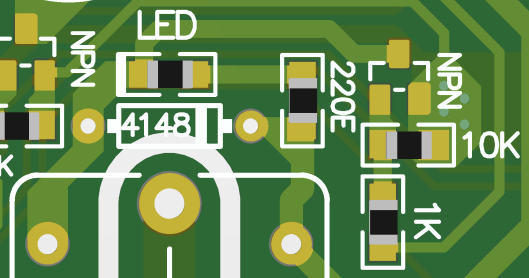

Input 3

Input 4

ABOX-X4

micro smicrothai.com

500E X2

500E X2

12-24VDC

50K