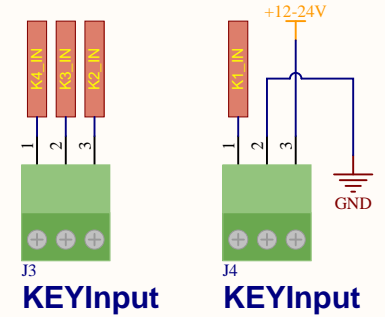

ABOX-X4

RS 485-2

ESP32

DIP SWITCH

BUZZER

Relay Driver

Input 1

Input 2

Input 3

Input 4

ABOX-X4

micro smicrothai.com

500E X2

500E X2

12-24VDC

50K