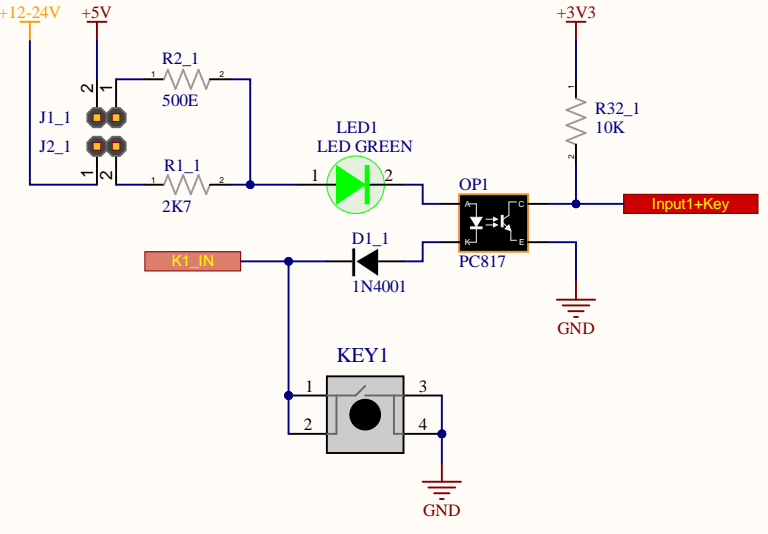

ABOX-X4

RS 485-2

ESP32

DIP SWITCH

BUZZER

Relay Driver

Input 1

Input 2

Input 3

Input 4

ABOX-X4

micro smicrothai.com

500E X2

500E X2

12-24VDC

50K