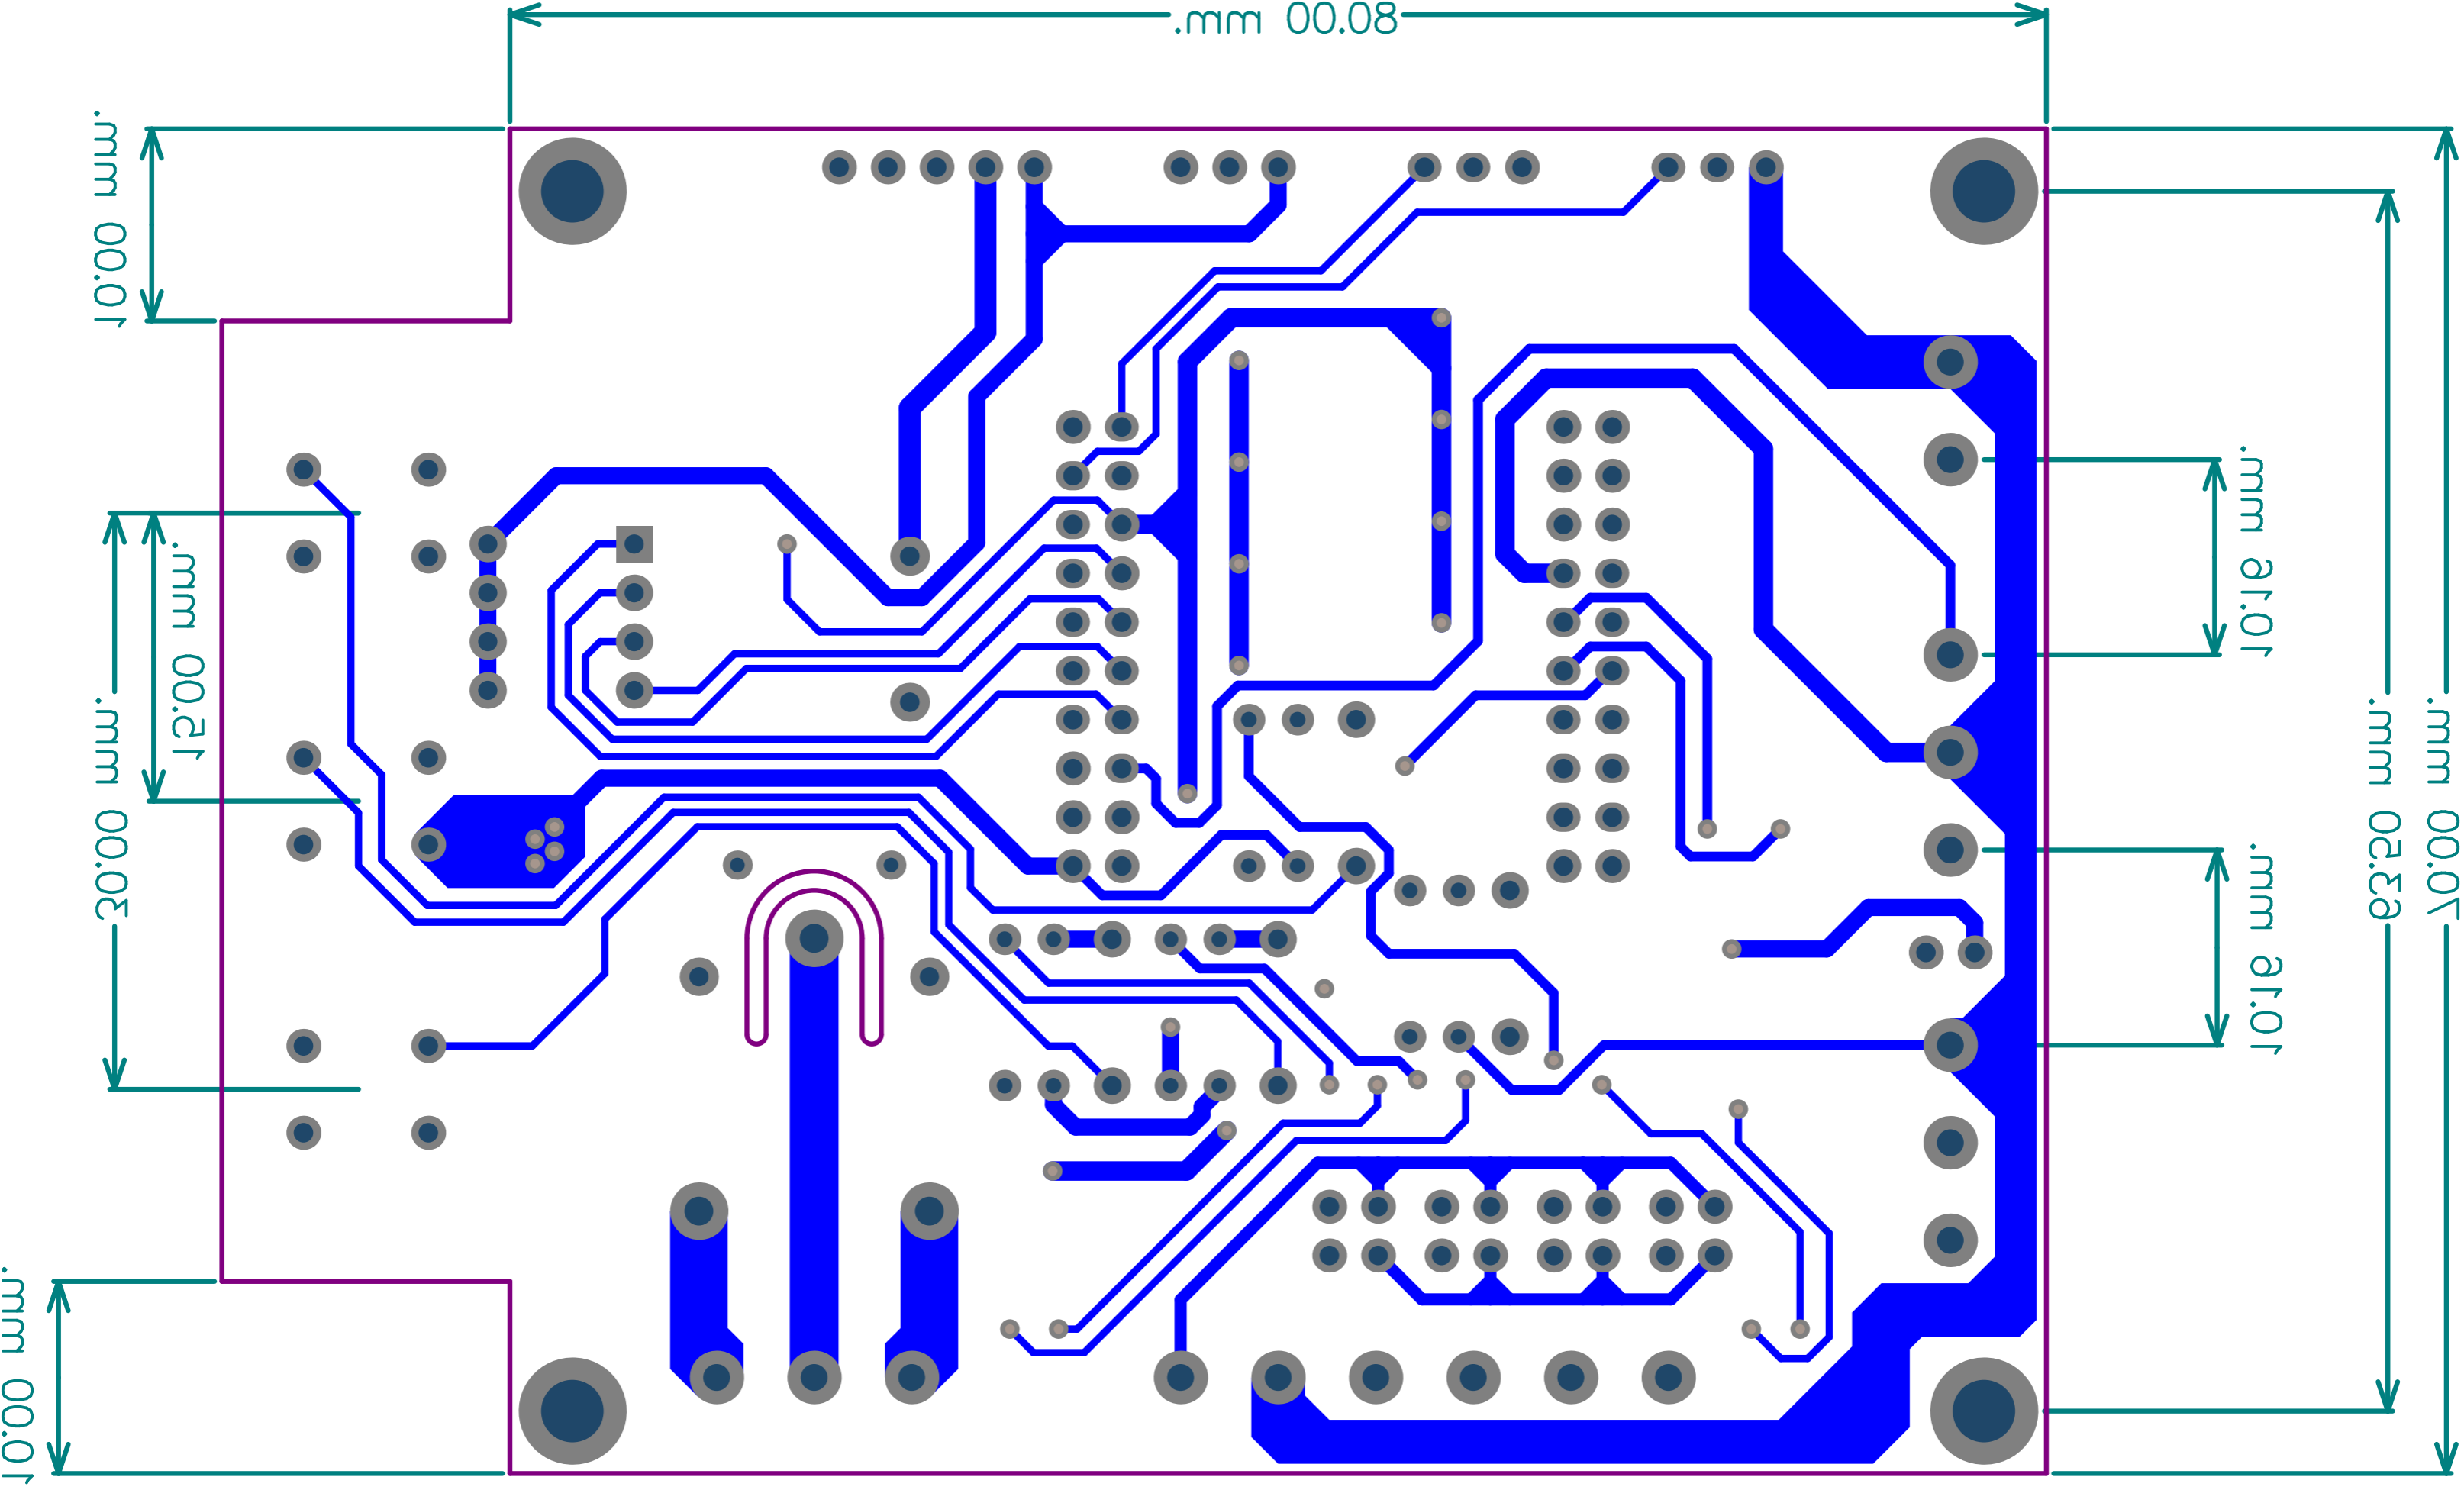

Input 3

Input 4

ABOX-X4

micro smicrothai.com

500E X2

500E X2

12-24VDC

50K