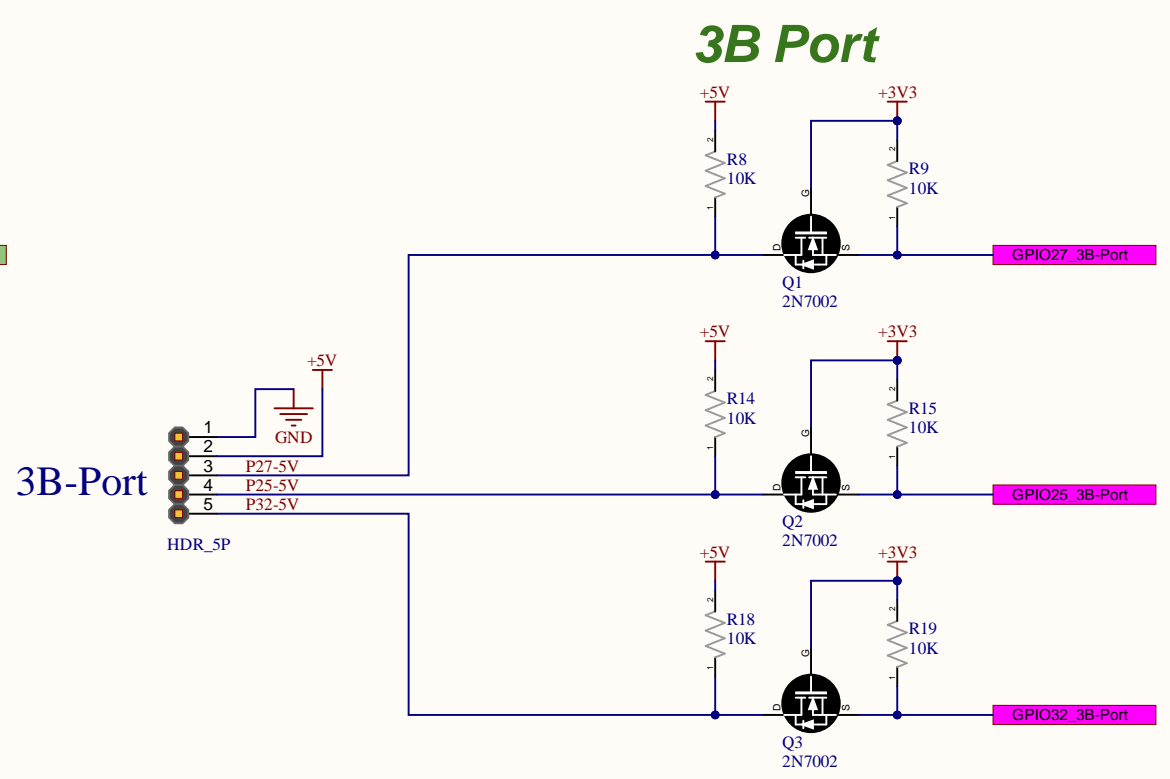

ABOX-X4

RS 485-2