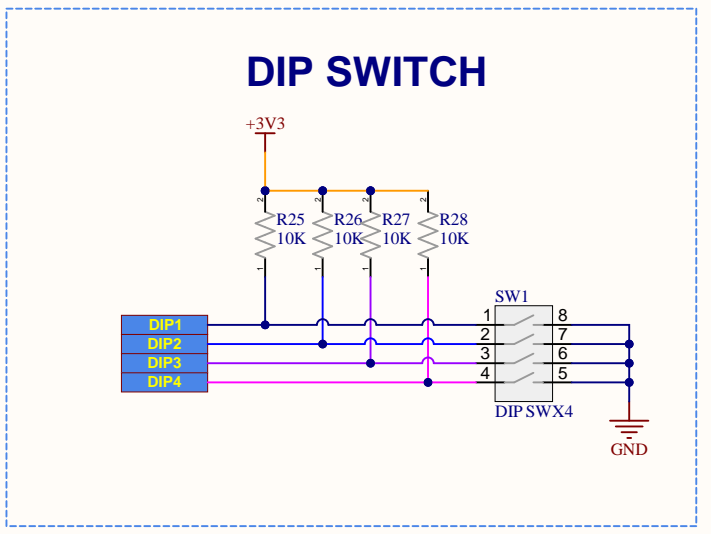

ABOX-X4

RS 485-2

ESP32

DIP SWITCH

BUZZER

Relay Driver

Input 1

Input 2

Input 3

Input 4

ABOX-X4

micro smicrothai.com

500E X2

500E X2

12-24VDC

50K