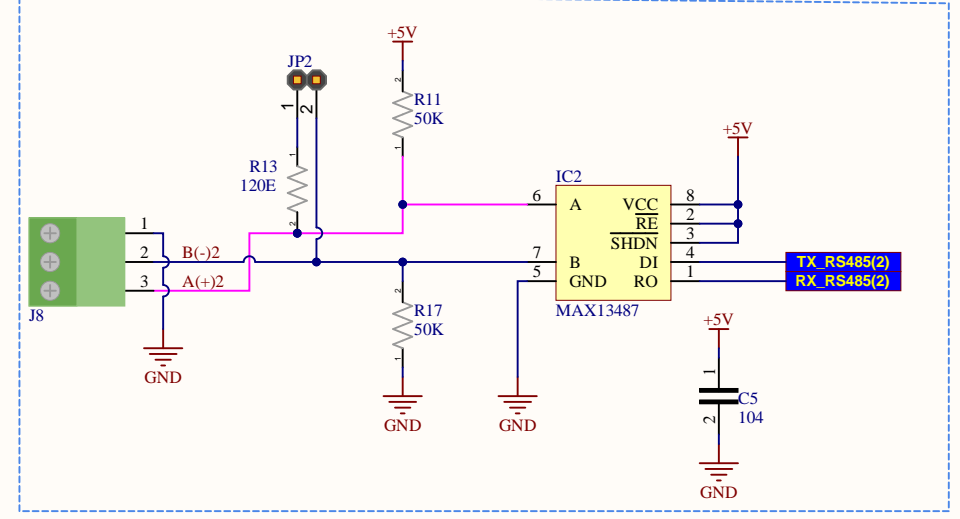

ABOX-X4

RS 485-2

ESP32

DIP SWITCH

BUZZER

Relay Driver

Input 1

Input 2

Input 3

Input 4

ABOX-X4

micro smicrothai.com

500E X2

500E X2

12-24VDC

50K