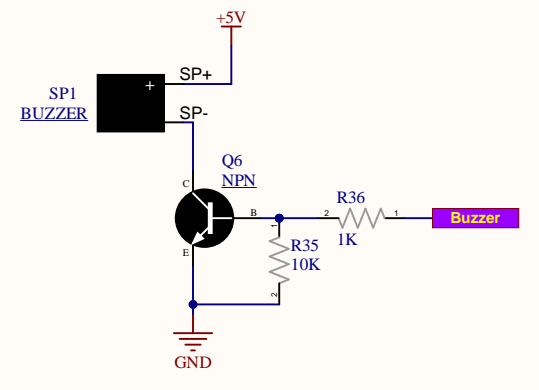

ABOX-X4

RS 485-2

ESP32

DIP SWITCH

BUZZER

Relay Driver

Input 1

Input 2

Input 3

Input 4

ABOX-X4

micro smicrothai.com

500E X2

500E X2

12-24VDC

50K